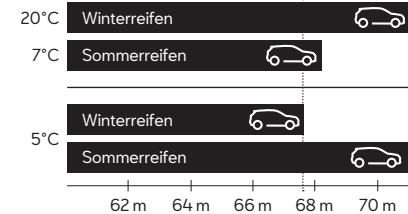

Schon gewusst?
Der Räderwechsel ist bei der TopCard inklusive!

SEAT empfiehlt Reifen von **SEMPERIT**

Räderwechsel inkl. Winter-Check

Wir kontrollieren:

- Wirkung der Bremsanlage
- Bordelektronik und Beleuchtung
- Zustand von Reifen und Fahrwerk
- Alle Flüssigkeitsstände, u.v.m.

Ein detailliertes Preisangebot erhältst du in unserem SEAT Service-Betrieb.

SEAT Newsletter

Melde dich zum Newsletter an und erhalte regelmäßig aktuelle Updates zu Modellneuheiten, Events und Aktionen.

SEMPERIT SPEED-GRIP 5

Außergewöhnliche Wintertauglichkeit

Begegne schwierigen Bedingungen mit Zuversicht. Schneehaken in den Profillinien und Griffkanten bewirken ein souveränes Handling in tiefen Schneebedingungen. Zusätzlich sorgt das komplex angelegte Reifenprofil für beeindruckende Traktion auf winterlichen Straßenverhältnissen beim Bremsen und Beschleunigen.

Abgestimmte Balance bei Nässe

Das Design des Profils sorgt für eine effektive Wasserverteilung aus der Lauffläche beim Bremsen und bei Kurvenfahrten. Die V-förmige Struktur verdrängt Wasser und Schnee aus dem Profil und sorgt für eine solide Kontrolle auf nassen, rutschigen Straßen.

Hohe Präzision in Kurven

Die vorhandene Blocksteifigkeit und die gute Struktur der Schulterblöcke sorgen für eine verlässliche Kurvenstabilität. So bist du stets für alle Herausforderungen gewappnet, welche in der kalten Jahreszeit auf dich warten.

Bestens vorbereitet

Die Winterreifensaison beginnt bereits bei einer Außentemperatur von unter +7°C. Dann kann die Gummimischung von Sommerreifen verhärtet und den Bremsweg auf rutschigen und nassen Straßen deutlich verlängern.

Bremsweg bei Nässe (bei 100 km/h)

Quelle: Continental AG